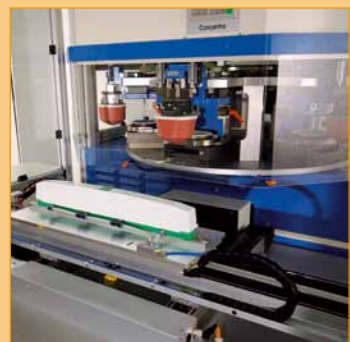

Referencia "Concentra"
Frontales de lavadora