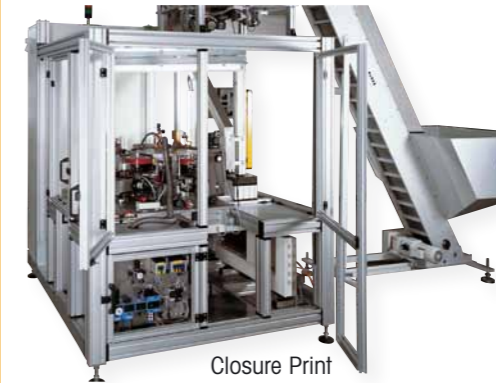

Rotoprint

Continua

Top Spin LC

Closure Print

Grabado por láser

MOF-PROMO

TAMPOPRINT® - ¡su colaborador en sistemas!

TAMPOPRINT® AG es un colaborador de reconocido prestigio para la "industria de bebidas".