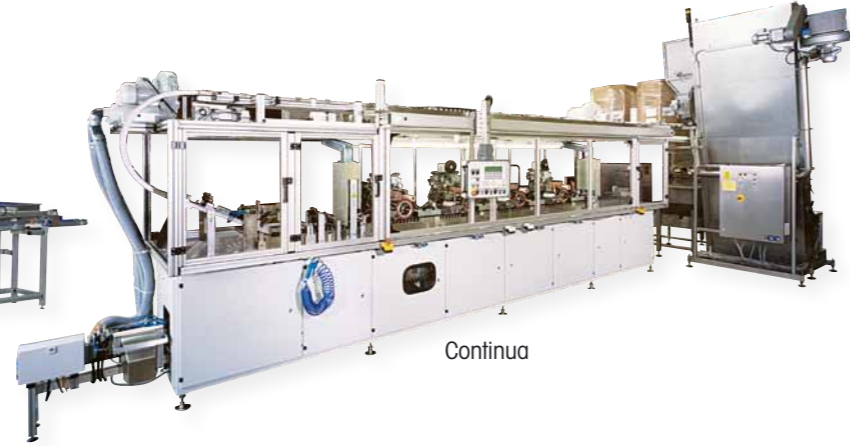

Rotoprint

Continua

Top Spin LC

Closure Print

Grabado por láser

MOF-PROMO

TAMPOPRINT® - ¡su colaborador en sistemas!

TAMPOPRINT® AG es un colaborador de reconocido prestigio para la "industria de bebidas".