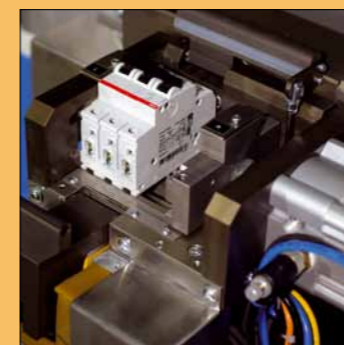

Referencia Hybrid 90-2 Diferenciales